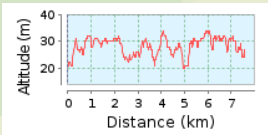

# MTB-toer crossduation Retie 2018

7.59 km (rond trip)

Totale stijging: 56 m, Totale daling: 53 m

Hoogteverschil 14 m (Hoogte van: 20 m tot 34 m)